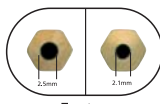

Exam Grade® Series

Faster

STABILO® Exam Grade® 2B Pencil

- Warna *lead* lebih hitam sehingga lebih mudah terbaca oleh *scanner* komputer.
- *Lead* tidak mudah patah.
- Diameter *lead* 2,5 mm, sehingga lebih cepat dalam mengisi *form* komputer.
- Terbukti lulus uji komputer.

Ref. No. 288/2B

Kemasan	Isi/inner	Isi/karton
Box	12	2880

STABILO® Exam Grade® Eraser

- Berdaya hapus kuat.
- Dapat menghapus pensil, pensil warna, dan krayon.
- Bebas racun *phthalates*.
- Tersedia dalam ukuran: 62 x 11 x 22 mm (1196); 40 x 11 x 22 mm (1191); 32 x 11 x 22 mm (1191XS).

Ref. No.	Kemasan	Isi/inner	Isi/karton
1191XS	Box	40	800
1191	Box	36	720
1196	Box	12	480

STABILO® Exam Grade® Sharpener

- Memiliki kontainer yang dapat menyimpan sampah sisa rautan.
- Mata pisau tidak mudah berkarat.

Ref. No.	Kemasan	Isi/inner	Isi/karton
4518	Box	48	1920
4588	Box	24	480

School

STABILO® Mechanical Pencil Frost

- Bentuk ergonomis nyaman digunakan.
- Ujung pensil jika ditekan akan masuk ke dalam.
- Tersedia dalam 3 pilihan warna: biru, hitam, *pink*.

Ref. No. 3555

Kemasan	Isi/inner	Isi/karton
Box	12	1344

Ref. No. 3205/2B
Isi: 12 Leads

Ref. No. 3206/2B
Isi: 24 Leads

Ref. No. 3205/HB
Isi: 12 Leads

Ref. No. 3206/HB
Isi: 24 Leads

STABILO® Hi-Polymer Mechanical Pencil Leads

- Panjang 75 mm (lebih panjang 25% dari yang lain).
- *Lead* 0,5 mm.

Kemasan	Isi/inner	Isi/karton
Box	24	2880

STABILO® Legacy Eraser

- Berdaya hapus kuat.
- Dapat menghapus pensil, pensil warna, dan krayon.
- Bebas racun *phthalates*.
- Tersedia dalam ukuran: 62 x 22 x 11 mm.

Ref. No. 1186/1

Kemasan	Isi/inner	Isi/karton
Box	20	400

STABILO® New Conqueror Eraser

- Berdaya hapus kuat.
- Dapat menghapus pensil, pensil warna, dan krayon.
- Bebas racun *phthalates*.
- Tersedia dalam ukuran: 35 x 18 x 11 mm.

Ref. No. 1183/1

Kemasan	Isi/inner	Isi/karton
Box	50	1000