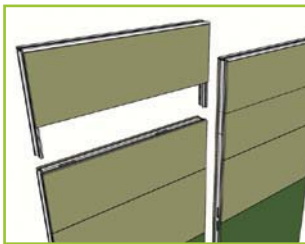

Partisi ini menggunakan konsep *hybrid system*, kombinasi panel dengan ketebalan 80 mm dengan tebal 30 mm.

Flexolife

Stackable system, memungkinkan penambahan tinggi panel hanya dengan menambahkan modul panel saja.