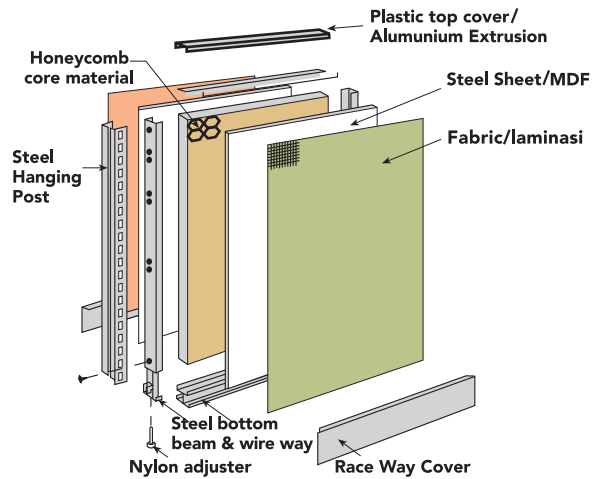

Struktur Flexo WS

Konfigurasi Y untuk 3 orang; refleksi keterbukaan bagi perusahaan/organisasi yang tidak mementingkan hierarki.