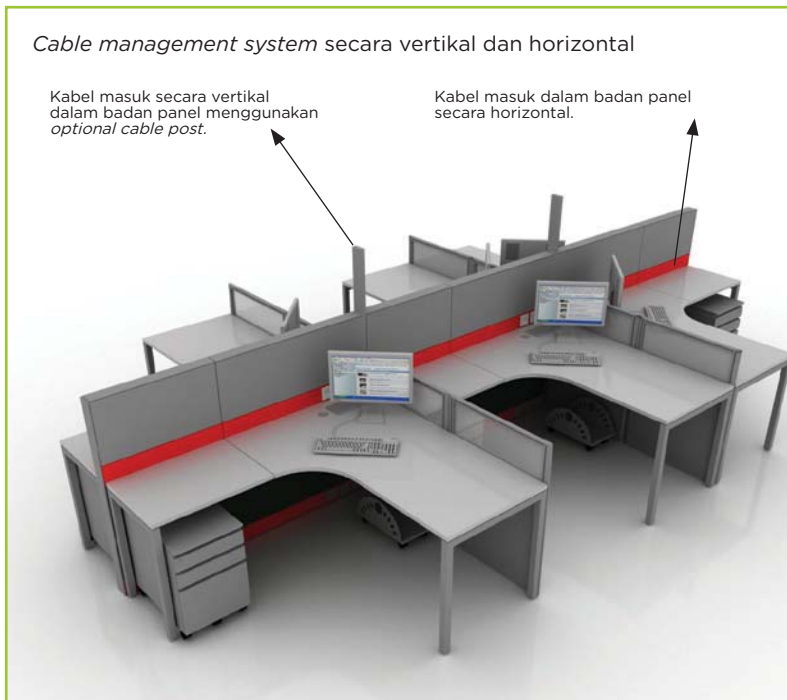

Cable management modern system, memungkinkan akses *cable power/ data/ telepon* secara fleksibel.

Multifunction groove yang terintegrasi dengan panel memungkinkan beragam aksesoris ditambahkan sesuai kebutuhan user.

Ragam aksesoris yang lengkap: *pencil tray, pencil box, phone tray, paper tray & notelet box*.

Cable management system secara vertikal dan horizontal

Kabel masuk secara vertikal dalam badan panel menggunakan *optional cable post*.

Kabel masuk dalam badan panel secara horizontal.

Optional track system yang bisa ditempatkan pada daun meja maupun badan panel. Opsi modern untuk manajemen kabel lebih fleksibel, aman, dan mudah digunakan.