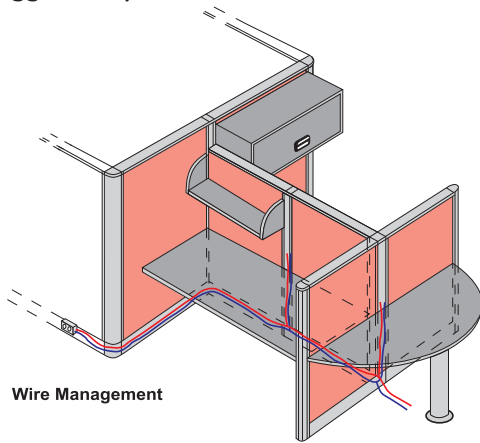

WORKSTATION SYSTEM

Sistem furnitur modular untuk perkantoran modern senantiasa berkembang searah perkembangan perusahaan. Kebutuhan sebuah sistem partisi area kerja yang memiliki *durability* tinggi menjadi keharusan bagi setiap perusahaan/organisasi. Konfigurasi *furniture system* dari Flexo WS merupakan jawaban tepat untuk kebutuhan tersebut.

Flexo WS

Spesifikasi:

- Desktop terbuat dari 25 mm *laminated wood board*. Rangka partisi terbuat dari bahan baja. Inti partisi ditanamkan material *Honeycomb* yang memperkuat struktur partisi. Penutup partisi terbuat dari berbagai pilihan mulai dari panil kayu dilapis kain sampai dengan panil baja dilapis kain.

Kabel dapat didistribusikan di seluruh area yang menggunakan partisi.

Struktur Flexo WS