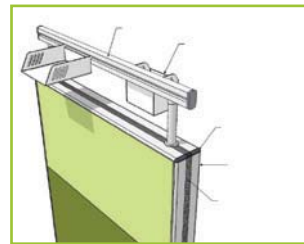

Multifunction groove yang terintegrasi dengan panel memungkinkan beragam aksesoris ditambahkan sesuai kebutuhan user.