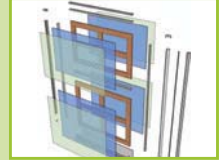

Konstruksi antar partisi menggunakan *multi angle joint system*, sehingga menjadi lebih fleksibel dan bervariasi.