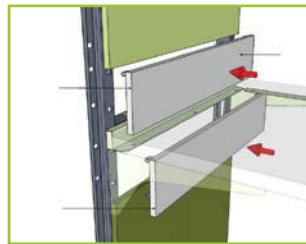

Cable management modern system, memungkinkan akses *cable power/ data/ telepon* secara fleksibel.