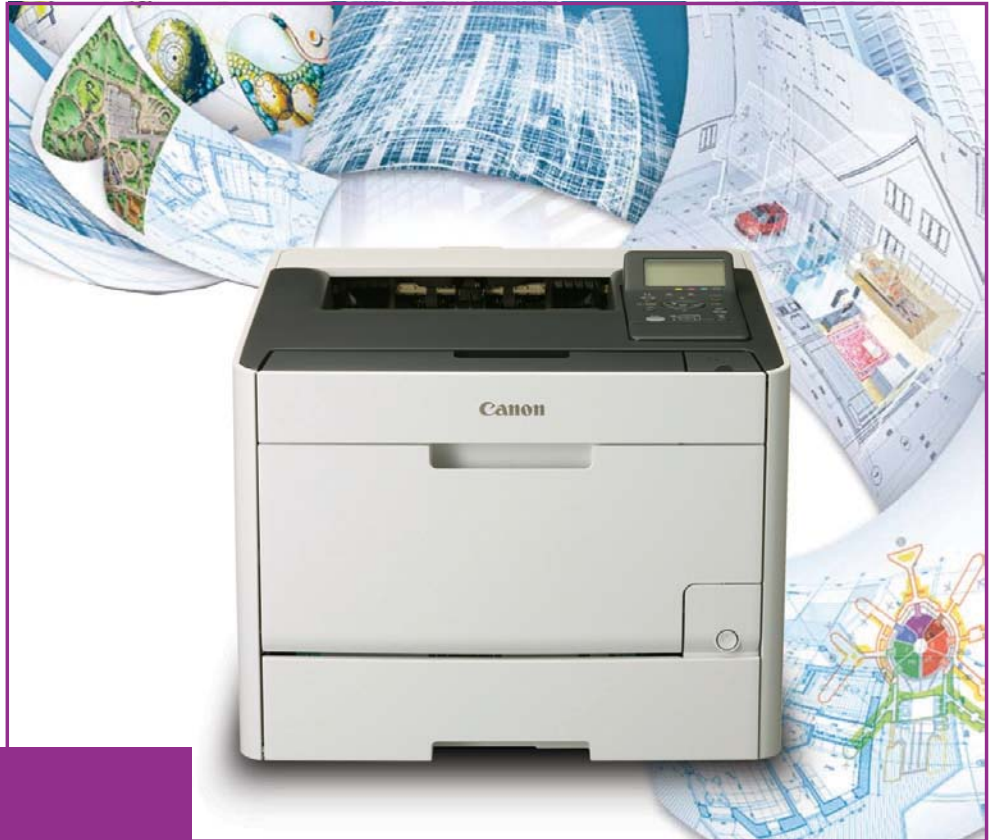

## imageCLASS

## LASER PRINTER

Dokumen bisnis Anda akan lebih nyaman dibaca bila tercetak berwarna. Canon, dengan pengalaman puluhan tahun di industri pencetakan, menghadirkan jajaran *printer* laser warna berkualitas dengan teknologi CAPT (Canon Advanced Printing Technology) yang membuat proses cetak jadi lebih mudah dengan kualitas hasil yang profesional.

### Color Laser Printer

#### LBP7018C

Affordable Laser Color Printer with High Quality Laser Printing

- A4 Size
- 16 ppm (Mono)/4 ppm (Color)
- 13.6 sec (Mono) & 24.7 sec (Color) First Print Out Time
- Max 2400 x 600 dpi
- Up to 15,000 pages per month duty cycle
- 16 MB memory (No additional memory required)
- USB 2.0 HS
- CAPT 3.0 Printer Driver