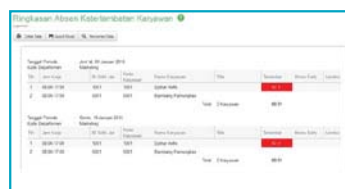

ATTENDANCE MACHINE

Produk mesin absensi SECURE telah dilengkapi dengan *software* absensi untuk memudahkan Departemen HRD. *Software* ini dapat memudahkan dan membantu Anda dalam menghasilkan berbagai laporan absensi yang diperlukan oleh Departemen HRD.

Fingerprint Identification Technology

SM-401

Mesin tangguh, andal, dan tepercaya

- Template: 9,500
- Log transaction: 61,000
- Support card: EM, Mifare, HID Prox, HID iCLASS
- Keypad: 16

SECURE Vision

Layar luas sebagai media komunikasi dan promosi Anda

- Template: 10,000
- Log: 100,000
- LCD: 3.5" color

SG-V5

Dapatkan garansi sampai dengan 5 tahun!

- Template: 3,000
- Log: 50,000
- LCD: 3" color

Face Identification Technology

SECURE Face Recognition

Fleksibilitas absen jari dan wajah

- Template: 400 faces, 3,000 fingers
- Log: 100,000
- LCD: 4.3" color

Ref. No. SFR7000

Face identification technology adalah mesin absensi generasi selanjutnya yang memudahkan absensi karena tidak memerlukan sentuhan langsung dari penggunaanya.

SECURE Time Attendance & Reporting Web-Based Software

Software opsional yang berbasis *web* ini memungkinkan mesin absensi Anda untuk dapat langsung mengirimkan data setiap terjadi transaksi dan memberikan kemudahan bagi Departemen HRD. Dapatkan kemudahan untuk melihat absensi secara *real-time*, mengecek laporan kehadiran di mana saja.

Dengan *software* absensi yang tersedia, Anda dapat melihat laporan kehadiran karyawan secara periodik sesuai kebutuhan Anda.

Anda juga dapat memanfaatkan fitur pengaturan *shift* yang tersedia, untuk mengatur *shift* apabila perusahaan Anda memiliki lebih dari 1 *shift* kerja.

Tampilan 2