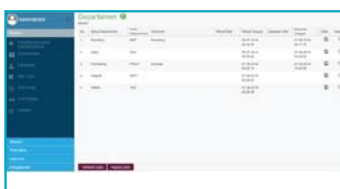

Software opsional yang berbasis *web* ini memungkinkan mesin absensi Anda untuk dapat langsung mengirimkan data setiap terjadi transaksi dan memberikan kemudahan bagi Departemen HRD. Dapatkan kemudahan untuk melihat absensi secara *real-time*, mengecek laporan kehadiran di mana saja.

Dengan *software* absensi yang tersedia, Anda dapat melihat laporan kehadiran karyawan secara periodik sesuai kebutuhan Anda.

Anda juga dapat memanfaatkan fitur pengaturan *shift* yang tersedia, untuk mengatur *shift* apabila perusahaan Anda memiliki lebih dari 1 *shift* kerja.

Tampilan 1