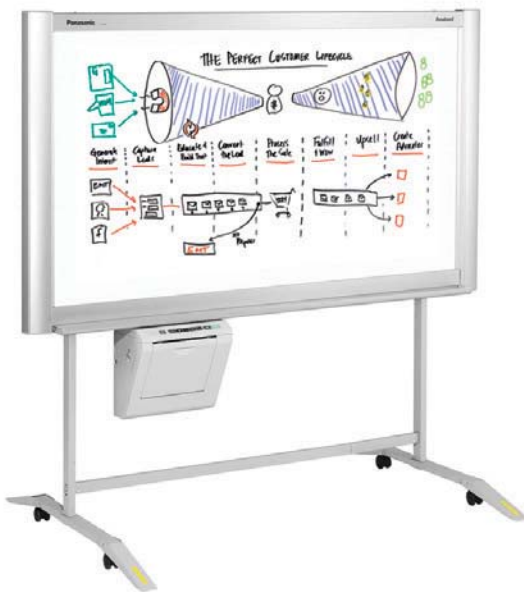

BASIC MEETING ROOM

Ruang rapat yang mumpuni harus dilengkapi dengan perlengkapan presentasi dasar yang berkualitas. Datalite memberikan solusi tepat kebutuhan perlengkapan presentasi, salah satunya layar proyektor yang akan memberikan kebanggaan tersendiri pada presentasi bisnis Anda.

Whiteboard

ProntoBoard

ProntoBoard

- Terbuat dari baja dan keramik
- Anti gores
- Mudah ditulis dan dihapus
- Awet dan tahan lama
- Magnetis
- Tingkat kecerahan tinggi, tulisan mudah dibaca dari jarak jauh

FlipChart

Flipchart Elegance

Nama Produk	Flipchart
Model	Elegance
Ukuran	W x D x H 720 x 60 x 1180 m/m
Berat	18 kg

Ref. No. FC-ELE

BASIC MEETING ROOM

Membuat catatan saat rapat dapat mengganggu fokus peserta. Dengan *Copy Board* dari Panasonic, peserta rapat dapat berkonsentrasi pada bahan diskusi yang tertera pada *Copy Board*, karena hasil rapat dapat dengan mudah dicetak dan dibagikan kepada para peserta rapat.

Copy Board

Reff No.	Description
UB-5320	Thermal paper, standard size (1,504 x 1,550 x 253)mm, 2 screen, USB IF, include printer
UB-5820	Thermal paper wide size (1,504 x 1,912 x 253)mm, 2 screen, USB IF, include printer
UB-7320	Thermal paper standard size (1,504 x 1,648 x 287)mm, 4 screen, USB IF, include printer
UB-5365	2 screen, standard size (1,372 x 1,465 x 212)mm, USB flash memory storage, include printer
UB-5865	2 screen, wide size (1,372 x 1,828 x 212)mm, USB flash memory storage, include printer
UB-7325	Plain paper standard size (1,396 x 1,648 x 264)mm, 4 screen, USB IF, include printer
UB-5338C	2 screen, standard size (1,125 x 1,636 x 224)mm, print color, SD card/ flash memory, without printer
UB-5838C	2 screen, wide size (1,125 x 1,998 x 224)mm, print color, SD card/ flash memory, without printer