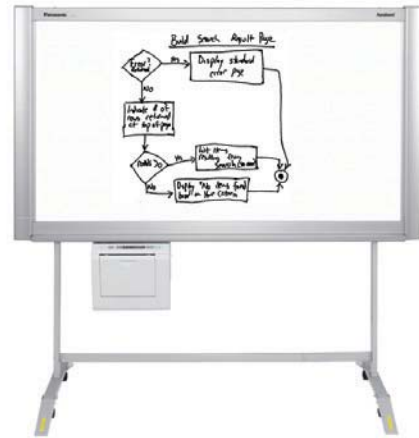

BASIC MEETING ROOM

Ruang rapat yang mumpuni harus dilengkapi dengan perlengkapan presentasi dasar yang berkualitas. Datalite memberikan solusi tepat kebutuhan perlengkapan presentasi, salah satunya layar proyektor yang akan memberikan kebanggaan tersendiri pada presentasi bisnis Anda.

Whiteboard

ProntoBoard

ProntoBoard

- Terbuat dari baja dan keramik
- Anti gores
- Mudah ditulis dan dihapus
- Awet dan tahan lama
- Magnetis
- Tingkat kecerahan tinggi, tulisan mudah dibaca dari jarak jauh

FlipChart

Flipchart Elegance

Nama Produk	Flipchart
Model	Elegance
Ukuran	W x D x H 720 x 60 x 1180 m/m
Berat	18 kg

Ref. No. FC-ELE

BASIC MEETING ROOM

Membuat catatan saat rapat dapat mengganggu fokus peserta. Dengan *Copy Board* dari Panasonic, peserta rapat dapat berkonsentrasi pada bahan diskusi yang tertera pada *Copy Board*, karena hasil rapat dapat dengan mudah dicetak dan dibagikan kepada para peserta rapat.

Copy Board

Reff No.	Description
UB-5320	Thermal paper, standard size (1,504 x 1,550 x 253)mm, 2 screen, USB IF, include printer
UB-5820	Thermal paper wide size (1,504 x 1,912 x 253)mm, 2 screen, USB IF, include printer
UB-7320	Thermal paper standard size (1,504 x 1,648 x 287)mm, 4 screen, USB IF, include printer
UB-5365	2 screen, standard size (1,372 x 1,465 x 212)mm, USB flash memory storage, include printer
UB-5865	2 screen, wide size (1,372 x 1,828 x 212)mm, USB flash memory storage, include printer
UB-7325	Plain paper standard size (1,396 x 1,648 x 264)mm, 4 screen, USB IF, include printer
UB-5338C	2 screen, standard size (1,125 x 1,636 x 224)mm, print color, SD card/ flash memory, without printer
UB-5838C	2 screen, wide size (1,125 x 1,998 x 224)mm, print color, SD card/ flash memory, without printer