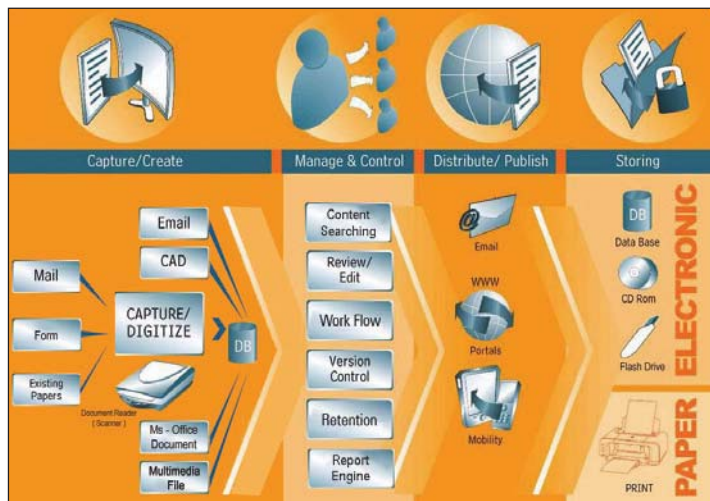

Data Viewer
Total Document
Management

DOCUMENT MANAGEMENT SOFTWARE

DvTDM adalah *software* terpercaya yang fiturnya dapat disesuaikan dengan kebutuhan Anda (*customized*) dan mampu mengelola keseluruhan dokumen dengan pengoperasian yang mudah dipahami. Mulai dari dokumen diciptakan, digitalisasi, pengaksesan dokumen (duplikasi, distribusi, *indexing*, pemeliharaan, penyimpanan) sampai masa retensi dokumen tersebut habis.

DvTDM

File Security

Otorisasi penuh demi keamanan dokumen dengan akses khusus atas suatu dokumen dan akses terhadap pemakai atau kelompok, menentukan alur pendistribusian, pencetakan ulang, penghapusan atau perubahan pada setiap *file*.

Graphical Workflow

Membuat visualisasi rencana dan implementasi alur proyek yang efisien hanya dengan membuat skema garis jaringan, kemudian DvTDM akan membentuk alur proses kerja.

E-mail

DvTDM dapat mengarsipkan *e-mail* dan lampiran dokumen dengan hanya *drag & drop*, mencegah kesalahan penempatan dan penghapusan dokumen yang tidak disengaja.

DvTDM dapat menyelesaikan masalah dengan mudah, tepat guna dan hemat biaya. Anda dapat menyimpan dan melihat lebih dari 200 tipe *file format* dengan penggunaan fitur canggih seperti: *content search, document version control, workflow, e-mail management, database* dan lain-lain.

Seamless Integration

DvTDM terintegrasi dengan baik terhadap berbagai macam aplikasi yang sudah terpasang dalam sistem, seperti Microsoft Office dan AutoCAD khususnya di *engineering*.

Visual Basic Macros

DvTDM menyediakan sistem pelaporan yang lengkap dan dapat disesuaikan dengan kebutuhan seperti memodifikasi format layar dan juga *interface* dengan Visual Basic Macros.