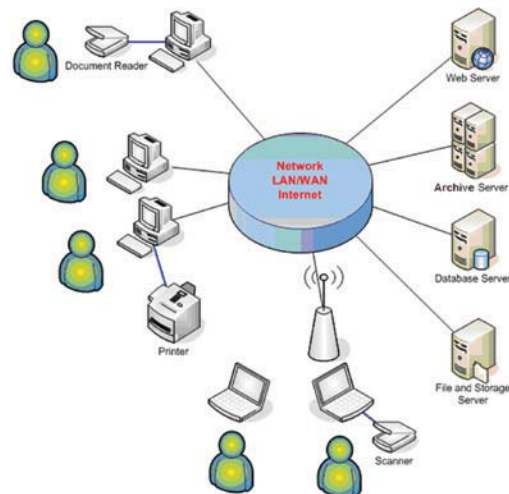

Arsitektur Generik Aplikasi DvTDM*

*Topografi/arsitektur tergantung dari kebutuhan pelanggan