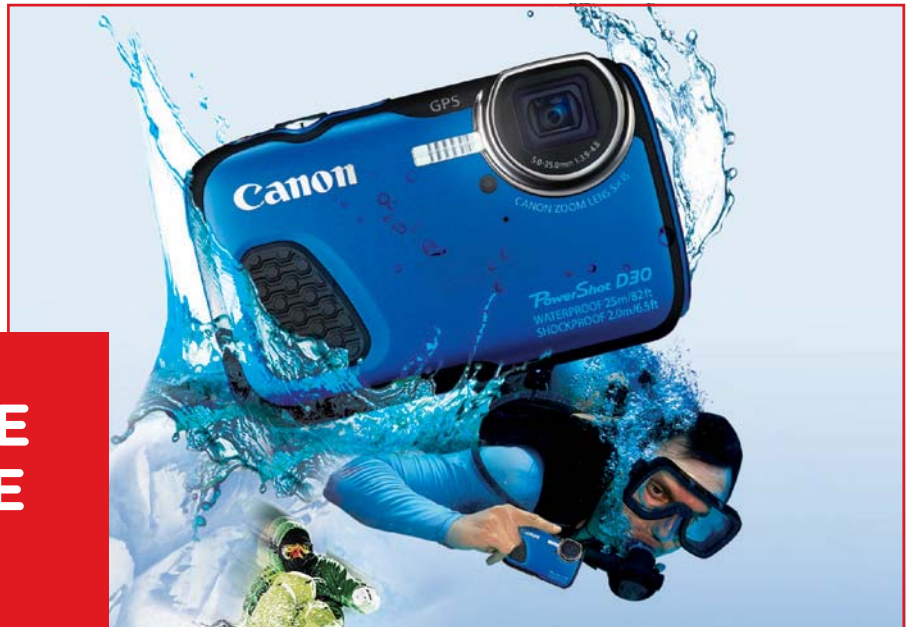

Canon

Delighting You Always

PowerShot

THE CREATIVE & ADVENTURE SERIES

PowerShot N2 kamera trendi untuk pecinta foto *selfie* atau *wefie*. PowerShot D30 kamera tangguh bagi pecinta petualangan.